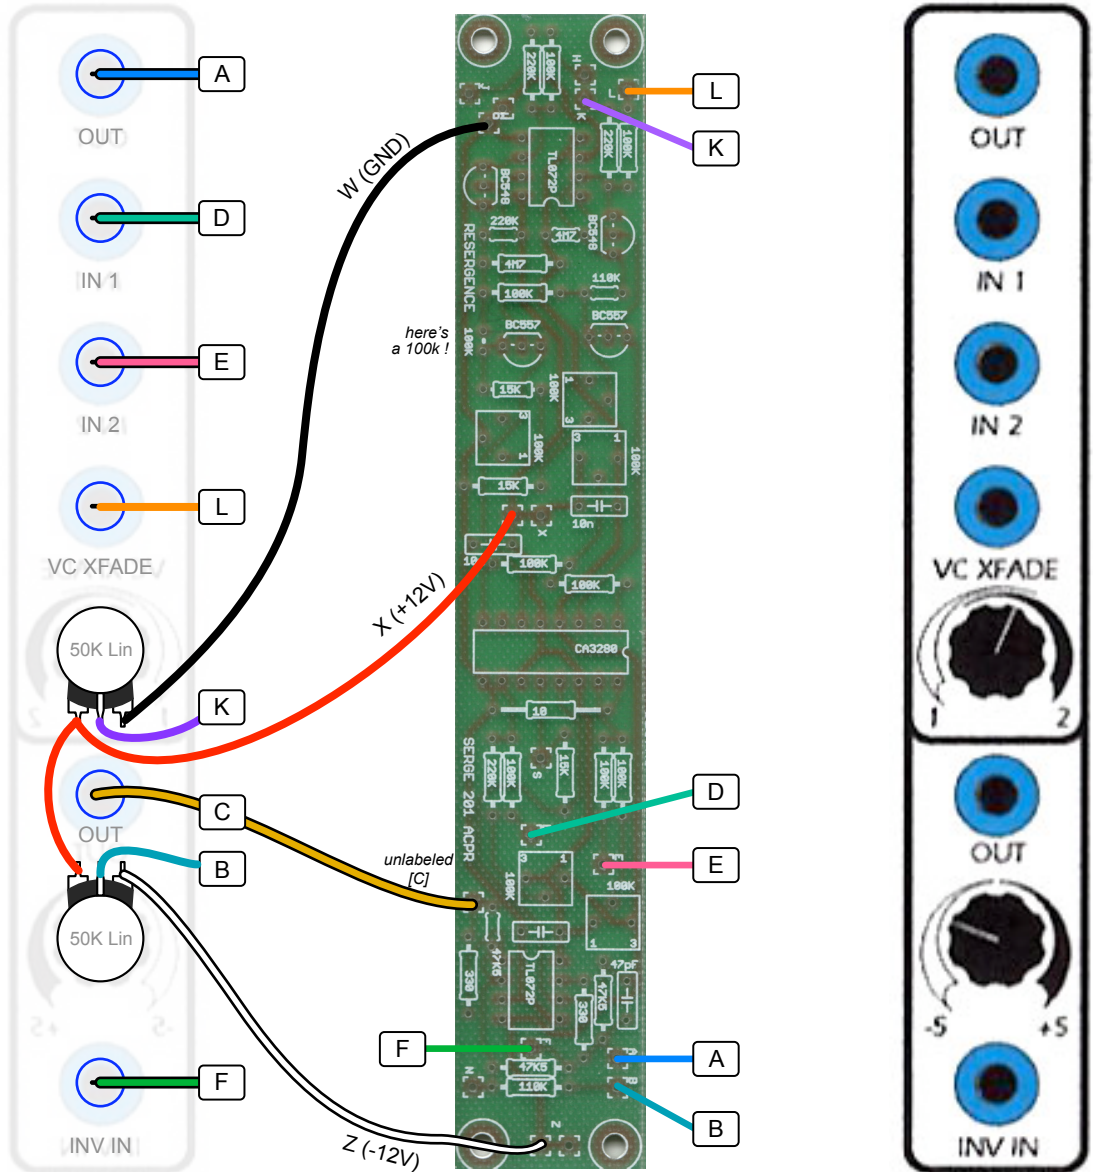

RES201 ~ ACPR Wiring Diagram

Jan 2010 // Untested !

ACTIVE
PROCESSOR

ACTIVE
PROCESSOR

UNUSED PADS : S, N, H, J